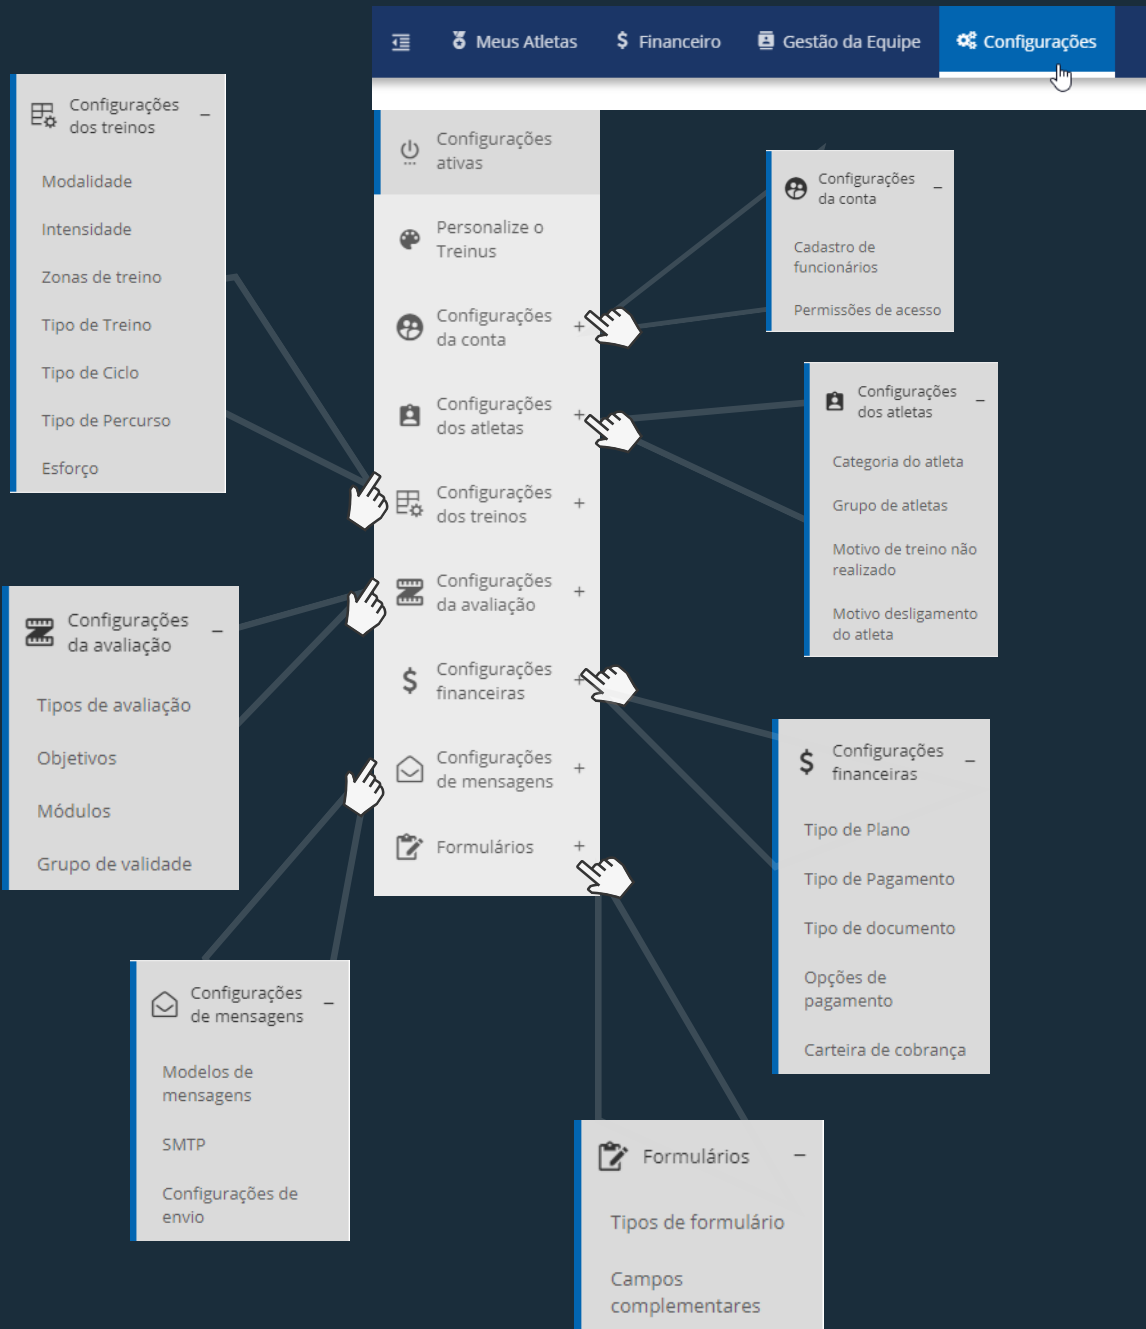

A TREINUS TÁ DE CARA NOVA!

GUIA DE ACESSO RÁPIDO

Criamos esse guia para que você encontre todas as nossas funcionalidades e prepare-se para se apaixonar pelos novos menus da Treinus!

2 NOVO MENU FINANCEIRO

3

O QUE NÃO MUDOU!

O menu lateral exibido na página principal da Treinus **permanece inalterado** na visão do aluno. Assim como o menu **MEUS ATLETAS!**

Olha como o menu **FINANCEIRO** era antes da mudança.

4 ATENÇÃO!

O menu **ADMINISTRAÇÃO** mudou de nome! Agora, suas funcionalidades podem ser encontradas nos menus **GESTÃO DA EQUIPE** e **CONFIGURAÇÕES**.

Olha como o menu **ADMINISTRAÇÃO** era antes da mudança.

5 NOVO MENU GESTÃO DA EQUIPE

6

NOVO MENU CONFIGURAÇÕES

7

MENU NOTIFICAÇÕES

No menu de notificações, a **mudança foi bastante sutil**.

Olha como ele era antes da mudança.

E olha como ele ficou!