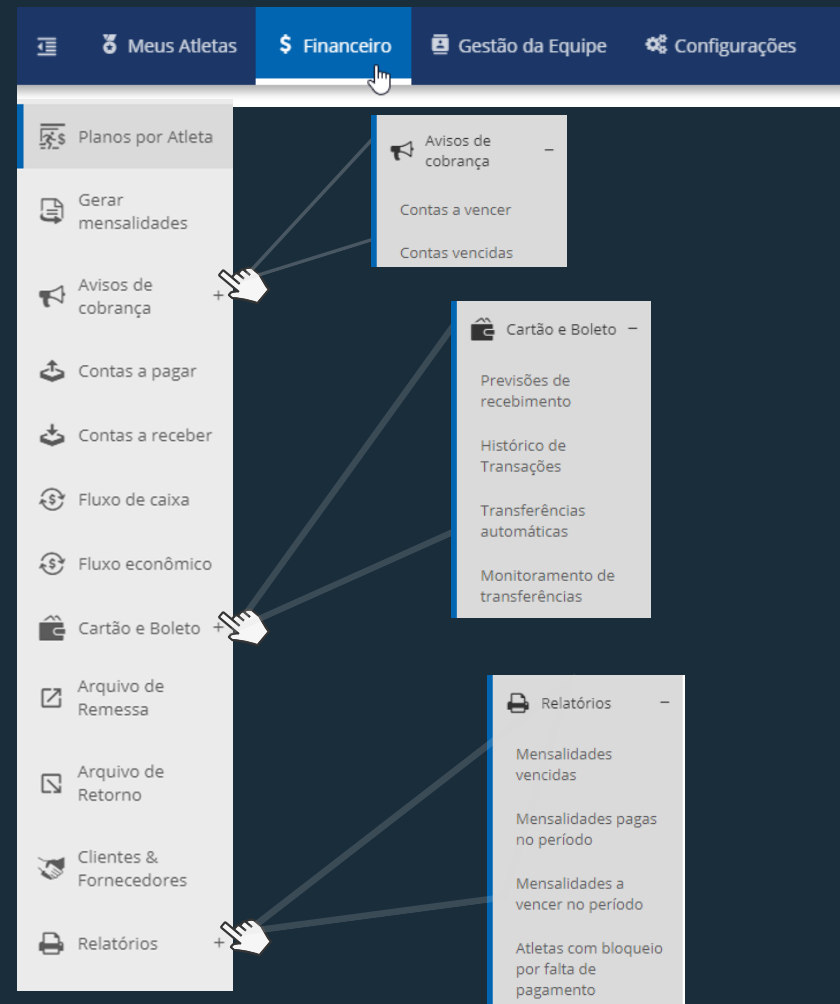

A TREINUS TÁ DE CARA NOVA!

GUIA DE ACESSO RÁPIDO

Criamos esse guia para que você encontre todas as nossas funcionalidades e prepare-se para se apaixonar pelos novos menus da Treinus!

2 NOVO MENU FINANCEIRO

3

O QUE NÃO MUDOU!

O menu lateral exibido na página principal da Treinus **permanece inalterado** na visão do aluno. Assim como o menu **MEUS ATLETAS!**

Olha como o menu **FINANCEIRO** era antes da mudança.

4 ATENÇÃO!

O menu **ADMINISTRAÇÃO** mudou de nome! Agora, suas funcionalidades podem ser encontradas nos menus **GESTÃO DA EQUIPE** e **CONFIGURAÇÕES**.

Olha como o menu **ADMINISTRAÇÃO** era antes da mudança.

5 NOVO MENU GESTÃO DA EQUIPE

6

NOVO MENU CONFIGURAÇÕES

7

MENU NOTIFICAÇÕES

No menu de notificações, a **mudança foi bastante sutil**.

Olha como ele era antes da mudança.

E olha como ele ficou!