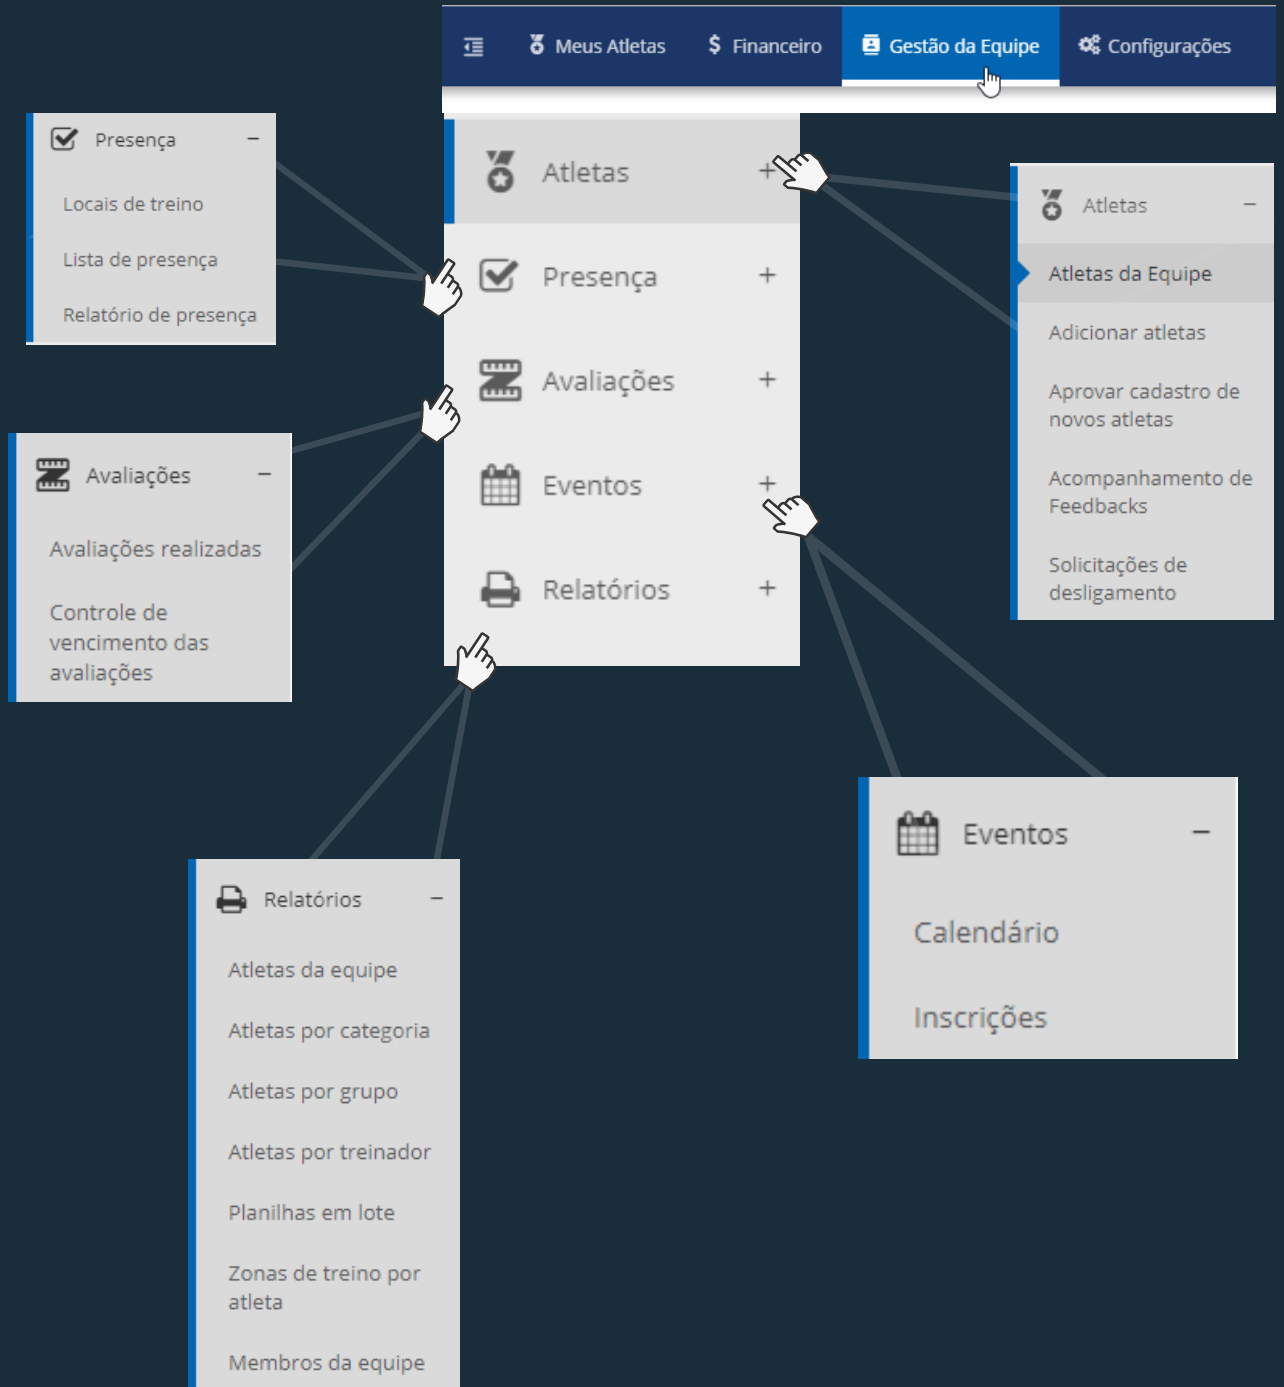

A TREINUS TÁ DE CARA NOVA!

GUIA DE ACESSO RÁPIDO

Criamos esse guia para que você encontre todas as nossas funcionalidades e prepare-se para se apaixonar pelos novos menus da Treinus!

2 NOVO MENU FINANCEIRO

3

O QUE NÃO MUDOU!

O menu lateral exibido na página principal da Treinus **permanece inalterado** na visão do aluno. Assim como o menu **MEUS ATLETAS!**

Olha como o menu **FINANCEIRO** era antes da mudança.

4 ATENÇÃO!

O menu **ADMINISTRAÇÃO** mudou de nome! Agora, suas funcionalidades podem ser encontradas nos menus **GESTÃO DA EQUIPE** e **CONFIGURAÇÕES**.

Olha como o menu **ADMINISTRAÇÃO** era antes da mudança.

5 NOVO MENU GESTÃO DA EQUIPE

6

NOVO MENU CONFIGURAÇÕES

7

MENU NOTIFICAÇÕES

No menu de notificações, a **mudança foi bastante sutil**.

Olha como ele era antes da mudança.

E olha como ele ficou!